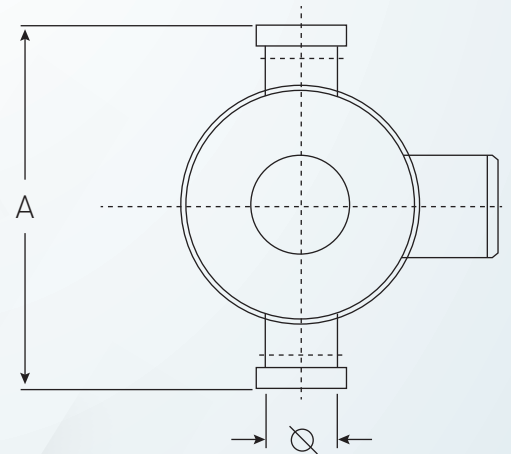

PILETA DE PATIO DESENGRASADORA

MULTIFUNCIÓN

PARA DIÁMETROS:
110 / 100 / 63 / 60

**LIVIANA, PRÁCTICA
Y RESISTENTE**

PROFUNDIDAD AJUSTABLE
CON UTILIZACIÓN DE
PROLONGADORES

TUBOFORTE

LO CONDUCE A UN BUEN NEGOCIO

WWW.TUBOFORTE.COM.AR

STEPHENSON 3075

ÁREA DE PROMOCIÓN EL TRIÁNGULO
(1667) Malvinas Argentinas • Buenos Aires
T: 03327-453333 • F: 03327-446500/ 01
M: ventas@tuboforteargentina.com.ar

PILETA DE PATIO DESENGRASADORA

DURABLE

IGNÍFUGA

FÁCIL INSTALACIÓN

SIN COSTO DE MANTENIMIENTO

FÁCIL DE LIMPIAR. SUPERFICIE INTERNA LISA

REJILLA

Tamaño: 20x20
Desmontable

- CUERPO DIÁMETRO 200
- CON Y SIN SIFÓN