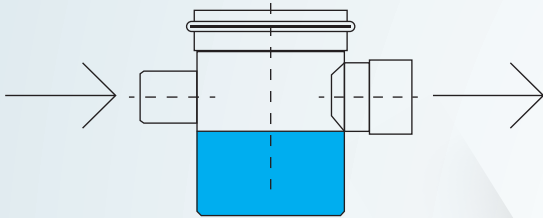

PILETA DE PATIO DESENGRASADORA

MULTIFUNCIÓN

PARA DIÁMETROS:
110 / 100 / 63 / 60

**LIVIANA, PRÁCTICA
Y RESISTENTE**

PROFUNDIDAD AJUSTABLE
CON UTILIZACIÓN DE
PROLONGADORES

TUBOFORTE

LO CONDUCE A UN BUEN NEGOCIO

DURABLE

IGNÍFUGA

FÁCIL INSTALACIÓN

SIN COSTO DE MANTENIMIENTO

FÁCIL DE LIMPIAR. SUPERFICIE INTERNA LISA

REJILLA

Tamaño: 20x20
Desmontable

- CUERPO DIÁMETRO 200
- CON Y SIN SIFÓN