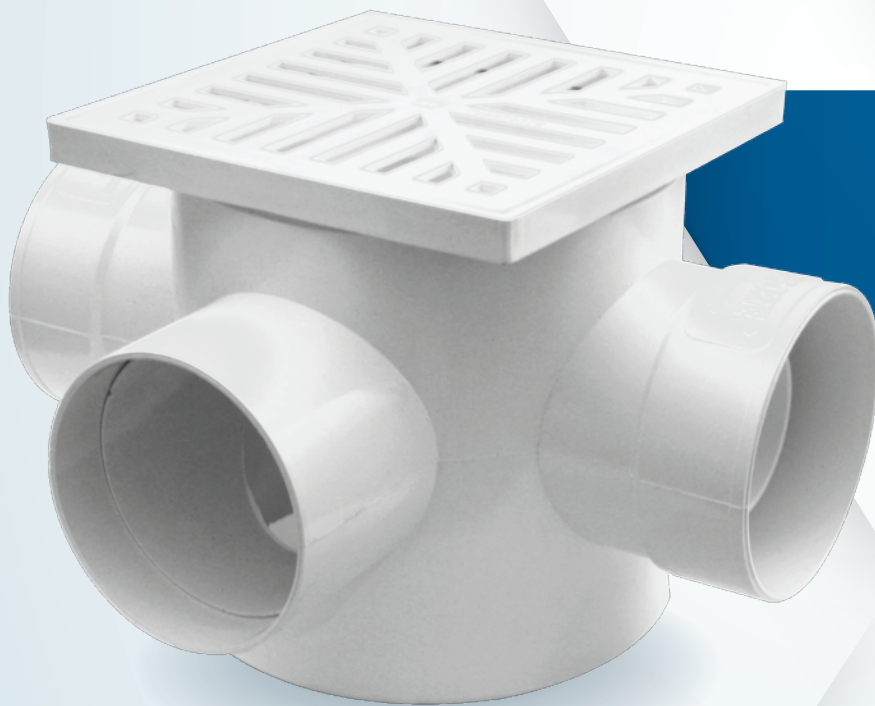

PILETA DE PATIO DESENGRASADORA

MULTIFUNCIÓN

PARA DIÁMETROS:
110 / 100 / 63 / 60

**LIVIANA, PRÁCTICA
Y RESISTENTE**

PROFUNDIDAD AJUSTABLE
CON UTILIZACIÓN DE
PROLONGADORES

TUBOFORTE

LO CONDUCE A UN BUEN NEGOCIO

WWW.TUBOFORTE.COM.AR

STEPHENSON 3075

ÁREA DE PROMOCIÓN EL TRIÁNGULO
(1667) Malvinas Argentinas • Buenos Aires
T: 03327-453333 • F: 03327-446500/ 01
M: ventas@tuboforteargentina.com.ar

PILETA DE PATIO DESENGRASADORA

DURABLE

IGNÍFUGA

FÁCIL INSTALACIÓN

SIN COSTO DE MANTENIMIENTO

FÁCIL DE LIMPIAR. SUPERFICIE INTERNA LISA

REJILLA

Tamaño: 20x20
Desmontable

- CUERPO DIÁMETRO 200
- CON Y SIN SIFÓN