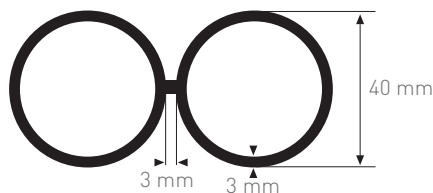

CÓDIGO	DIÁM. EXT. (mm)	ESP. (mm)	LONG. (m)
MONOTUBO 36	1 x 36	2	500
MONOTUBO 40	1 x 40	3	500

TELEFORT Bitubo

CÓDIGO	DIÁM. EXT. (mm)	ESP. (mm)	LONG. (m)
BITUBO 40	2 x 40	3	500

TELEFORT Tritubo

CÓDIGO	DIÁM. EXT. (mm)	ESP. (mm)	LONG. (m)
TRITUBO 40	3 x 40	3	500