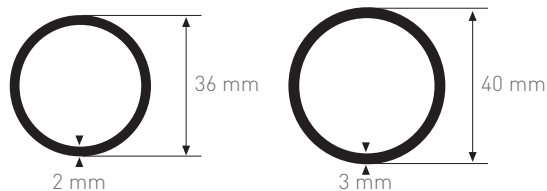

CÓDIGO	DIÁM. EXT. (mm)	ESP. (mm)	LONG. (m)
MONOTUBO 36	1 x 36	2	500
MONOTUBO 40	1 x 40	3	500

TELEFORT Bitubo

CÓDIGO	DIÁM. EXT. (mm)	ESP. (mm)	LONG. (m)
BITUBO 40	2 x 40	3	500

TELEFORT Tritubo

CÓDIGO	DIÁM. EXT. (mm)	ESP. (mm)	LONG. (m)
TRITUBO 40	3 x 40	3	500